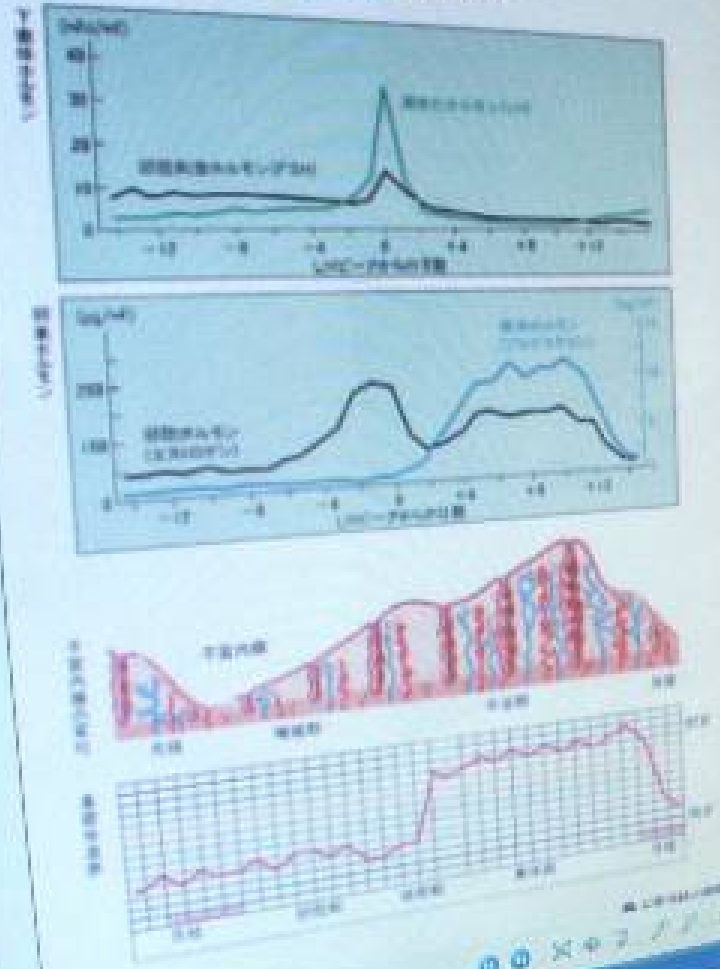

緑井レディース
クリニック

緑井レディースク

緑井レディース
クリニック

消

正常月経の周期的変化

尿LHホルモン

SHARP